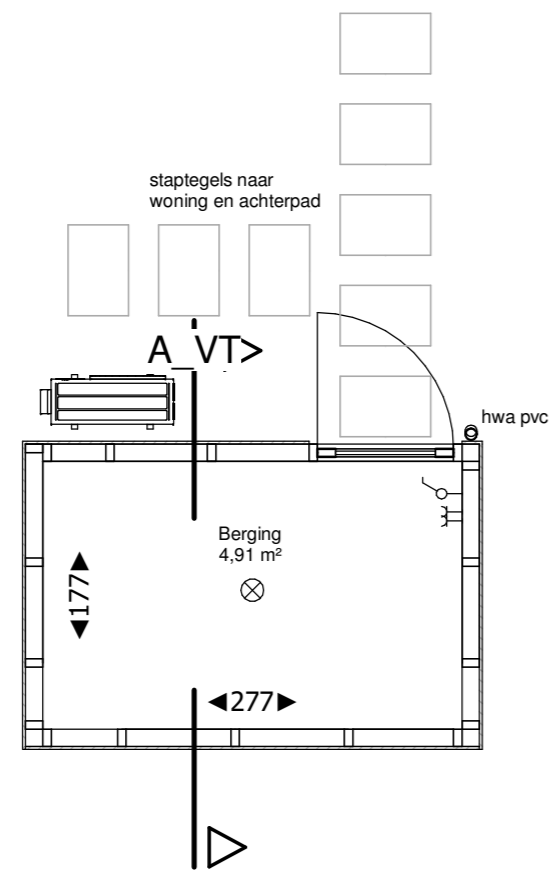

Voorgevel

schaal 1 : 100

Zijgevels

schaal 1 : 100

Achtergevel

schaal 1 : 100

Doorsnede A

schaal 1 : 100

Plattegrond

schaal 1 : 50

- ⌒ Schakelaar, enkelpolig
- ⌘ Wandcontactdoos, dubbel
- ⊗ Aansluitpunt, plafondverlichting
- ⊕ hwa hemelwaterafvoer
- ◀480▶ maatvoering ruimte (cm)

Kleuren conform kleur -en materiaalstaat

Maatvoering is indicatief en kan in werkelijkheid afwijken i.v.m. bouwtoleranties

Positie berging (Foreco) volgens situatie

staptegels 40x60 cm naar woning en achterpad

De Hofstee

VERKOOPTEKENING BERGINGEN

Bouwnummers: BERGINGEN
 Tekeningnummer: VT-B01
 Plattegronden: schaal 1:50
 Gevels: schaal :100
 d.d. 25 maart 2021